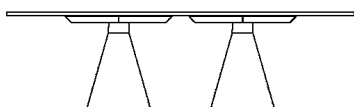

Tavolo rettangolare con due supporti 100 x
260 cm
ACLB44100260732_

Tavolo rettangolare con due supporti 100 x 260 cm

Altezza: 73 cm

Larghezza: 100 cm

Lunghezza: 260 cm

Materiali

Legno

Vetro