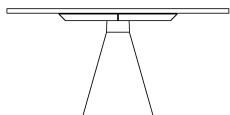

Tavolo quadrato 150 x 150 cm

Misure

Altezza:	73 cm	28" 47/64 inches
Larghezza:	150 cm	59" 1/16 inches
Lunghezza:	150 cm	59" 1/16 inches
Peso:	149 kg	328 lbs
Peso della confezione:	198 kg	437 lbs

Descrizione

Tavolo quadrato 150 x 150 cm con un supporto tronco conico in cemento, struttura a croce in acciaio verniciato nero. Piano disponibile in multistrato di betulla, con bordo a vista e top lastronato in rovere Slovenia in diverse finiture o rivestito in linoleum Forbo in diversi colori.