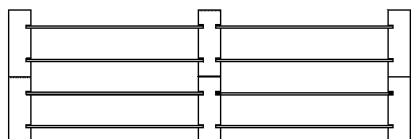

Composizione doppia - L 452,4 H 150 cm  
 ALIC004\_

Composizioni predefinite.

**Finiture**

-  Emperador dark
-  Verde Alpi
-  Grigio Carnico
-  Bianco di Carrara
-  Nero Marquina

**Materiali**

-  Marmo

Altezza:	150 cm	59" 1/16 inches
Lunghezza:	452,4 cm	93" 31/32 inches
agape.products.depth:	35 cm	13" 25/32 inches