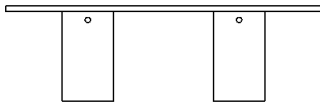

Tavolo rettangolare con due supporti 240 x  
 90 cm  
 AINC90240722\_

Tavolo rettangolare con due supporti.

|                        |   |   |
|------------------------|---|---|
| Altezza:               | 72 cm   | 28" 11/32 inches  |
| Larghezza:             | 90 cm   | 35" 7/16 inches   |
| Lunghezza:             | 240 cm  | 94" 31/64 inches  |
| Peso:                  | 425 kg  | 938 lbs   |
| Confezione:            | piano cm 80 x 280 x<br>140H - gambe cm 90 x 60<br>x 60H | top 31" 1/2 x 110" 15/64 x 55"<br>1/8H - legs 47" 11/4 x 23" 5/8 x<br>23" 5/8H inches |
| Peso della confezione: | 505 kg  | 1114 lbs  |