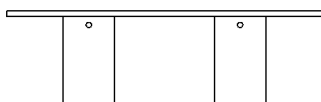

Tavolo rettangolare 240 x 90 cm  
 AINC90240722\_

Tavolo rettangolare con due supporti squadrate incastrati nel piano, realizzato in marmo o in pietra.

Altezza: 72 cm 28" 11/32 inches

Larghezza: 90 cm 35" 7/16 inches

Lunghezza: 240 cm 94" 31/64 inches

Peso: 425 kg 938 lbs

Confezione: piano cm 80 x 280 x 140H - gambe cm 90 x 60 x 60H top 31" 1/2 x 110" 15/64 x 55" 1/8H - legs 47" 11/4 x 23" 5/8 x 23" 5/8H inches

Peso della confezione: 505 kg 1114 lbs