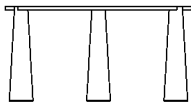

Tavolo triangolare con tre supporti 142 x 135 cm
 AERO14213572_

Tavolo triangolare con tre supporti.

Altezza: 72 cm 28" 11/32 inches

Larghezza: 135 cm 53" 5/32 inches

Lunghezza: 142 cm 53" 5/32 inches

Peso: 190 kg 419 lbs

Confezione: piano 80 x 167 x 165H - top 31" 1/2 x 65" 3/4 x 64"
 gambe cm 70 x 85 x 35H 64/64H - legs 27" 9/16 x 33"
 15/32 x 13" 25/32H inches

Peso della confezione: 255 kg 563 lbs

Finiture

-  Nero Marquina
-  Emperador dark
-  Verde Alpi
-  Grigio Carnico
-  Bianco di Carrara
-  Travertino