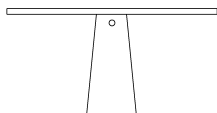

Tavolo tondo ø 145 cm

**Materiali:** Marmo

**Finiture**

-  Marmo  
Nero Marquina
-  Marmo  
Emperador dark
-  Marmo  
Verde Alpi
-  Marmo  
Grigio Carnico
-  Marmo  
Bianco di Carrara
-  Marmo  
Travertino

**Misure**

Altezza:	72 cm	28" 11/32 inches
Diametro:	145 cm	57" 3/32 inches
Peso:	287 kg	633 lbs
Confezione:	piano cm 80 x 170 x 175H - gambe cm 50 x 80 x 50H	top - 31" 1/2 x 66" 59/64 x 68" 57/64H - legs 19" 11/16 x 31" 1/2 x 19" 11/16H inches
Peso della confezione:	362 kg	798 lbs

**Descrizione**

Tavolo tondo con un supporto tronco conico incastrato nel piano, realizzato in marmo.