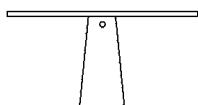

Tavolo tondo con un supporto ø 145 cm  
 AERO14572\_

Tavolo tondo con un supporto

**Finiture**

Nero Marquina

Emperador dark

Verde Alpi

Grigio Carnico

Bianco di Carrara

Travertino

**Materiali**

Marmo

Altezza:	72 cm	28" 11/32 inches
Diametro:	145 cm	57" 3/32 inches
Peso:	287 kg	633 lbs
Confezione:	piano cm 80 x 170 x 175H - gambe cm 50 x 80 x 50H	top - 31" 1/2 x 66" 59/64 x 68" 57/64H - legs 19" 11/16 x 31" 1/2 x 19" 11/16H inches
Peso della confezione:	362 kg	798 lbs