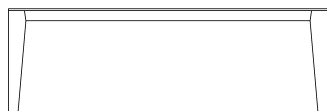

Tavolo rettangolare 220 x 90 cm

Materiali: Legno

Finiture

-  Legno
Rovere scuro
-  Legno
Rovere bruno
-  Legno
Rovere naturale

Misure

Altezza:	72 cm	28" 11/32 inches
Larghezza:	90 cm	35" 7/16 inches
Lunghezza:	220 cm	86" 39/64 inches

Descrizione

Tavolo rettangolare